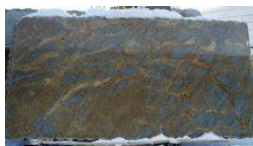

34.3

Multicolor Venezuela

1600 x 3050 x 30

Красный венесуэльский гранит с серыми прожилками.

39.76

Nero Aurora

1800 x 3050 x 20

Черный, темно-коричневый с яркими розовыми прожилками

27.45

Red Solar

1800 x 3000 x 20

красный гранит

15.1

Rosa Imperial

1850 x 2900 x 20

Мультиколор преимущественно розовых тонов. Толщина 20 мм. Облицовка цельными панелями стен и полов!!!

21.095

Safari Black

1500 x 3000 x 20

черный гранит с прожилками.

33.45

Shangrila

1450 x 2850 x 20

Бразильский гранит в слэбах толщиной 20 мм.

****цена всех полированных гранитных слэбов - 3000 руб/м2 при заказе изделий (столешниц и подоконников); стоимость изготовления рассчитывается дополнительно**

Summer Light \
MEDITERRANEO
slab

1750 x 3050 x 30