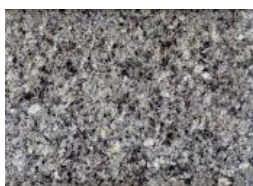

название камня	размеры	описание	кол-во, м2*
----------------	---------	----------	-------------

****цена всех полированных гранитных слэбов - 3000 руб/м2 при заказе изделий (столешниц и подоконников); стоимость изготовления рассчитывается дополнительно**

Ametista close

1780 x 2780 x 20

Гранит с голубыми волнами.

14.359

Aruba Gold Venezuela

1550 x 2900 x 20

Венесуэльский гранит

40.861

Azul Platino

1300 x 3150 x 30

Испанский серый гранит с голубым оттенком

10.983

bianco piracema slab/Kinawa White

1710 x 2870 x 20

Белый (большая редкость для гранита) бразильский гранит

3.59

Giallo Super Gold

1650 x 2800 x 30

Ярко желтый насыщенный гранит бразильского месторождения

11.23

Golden Peach

1650 x 3200 x 30

Желтый гранит с розоватыми прожилками толщиной 30 мм. Кухонные столешницы!!!

15.84